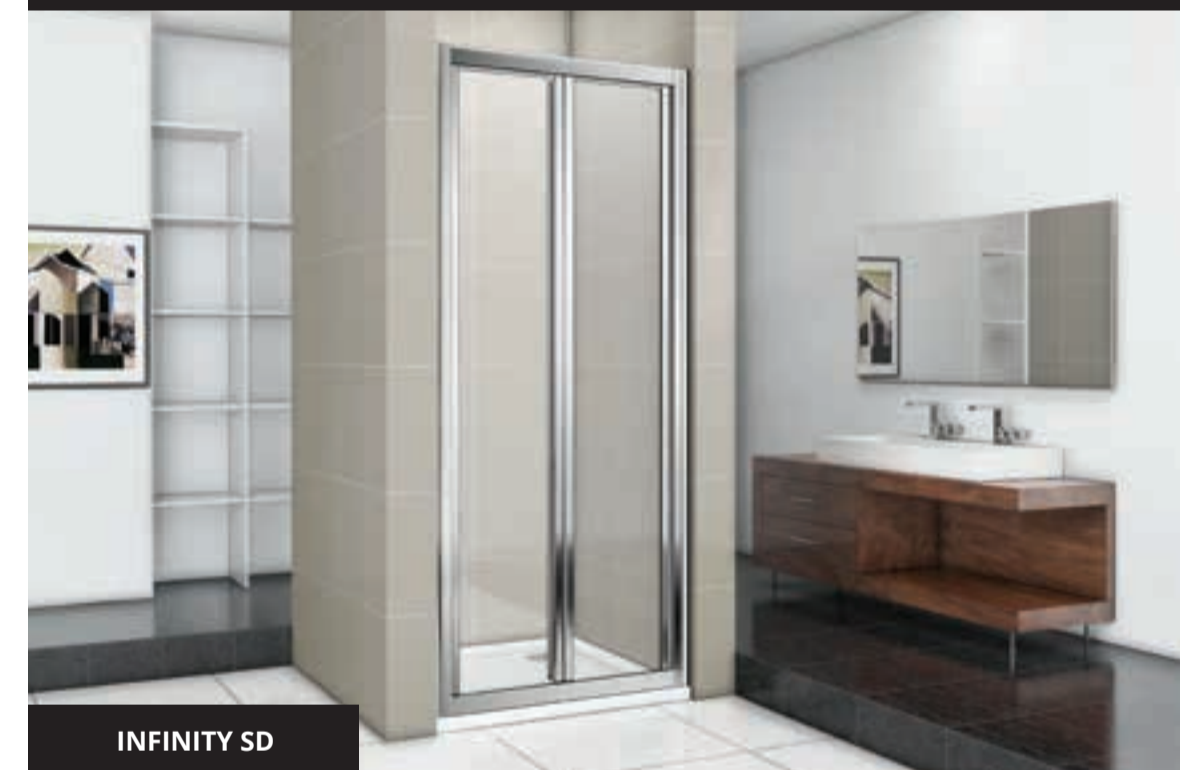

INFINITY

Толщина стекла 6 мм
Тип: Прозрачное, Грейп, Волна