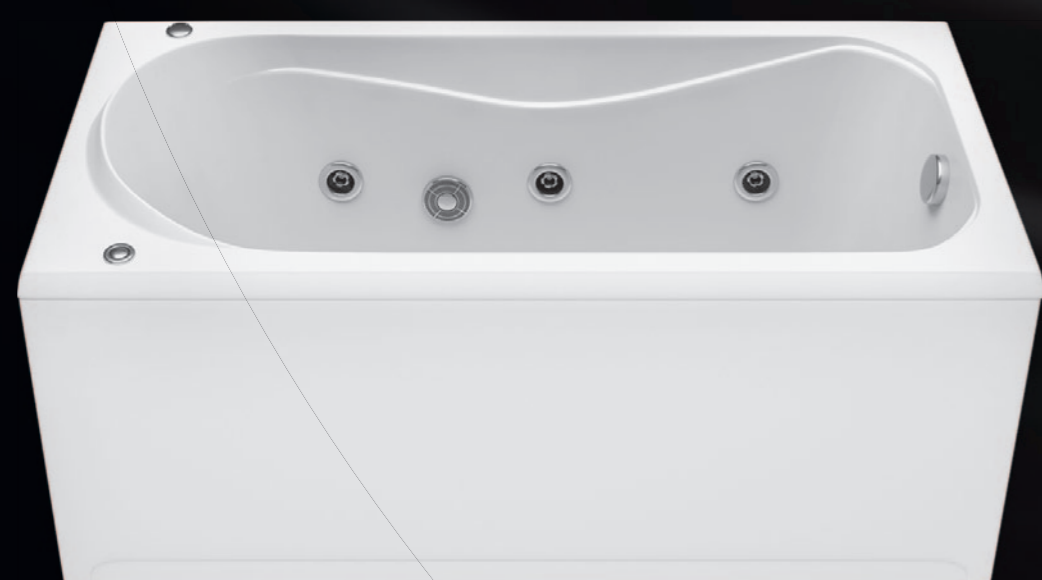

ПРЯМОУГОЛЬНЫЕ ВАННЫ

БЕРОНА 1500x700

РИО
1050x700
1200x700