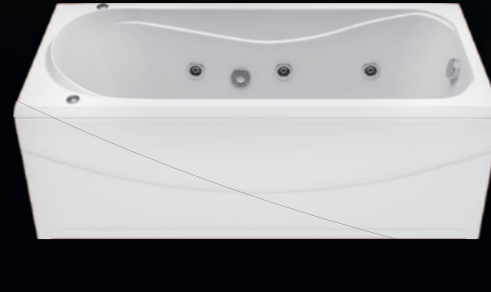

АТЛАНТА
1700x700